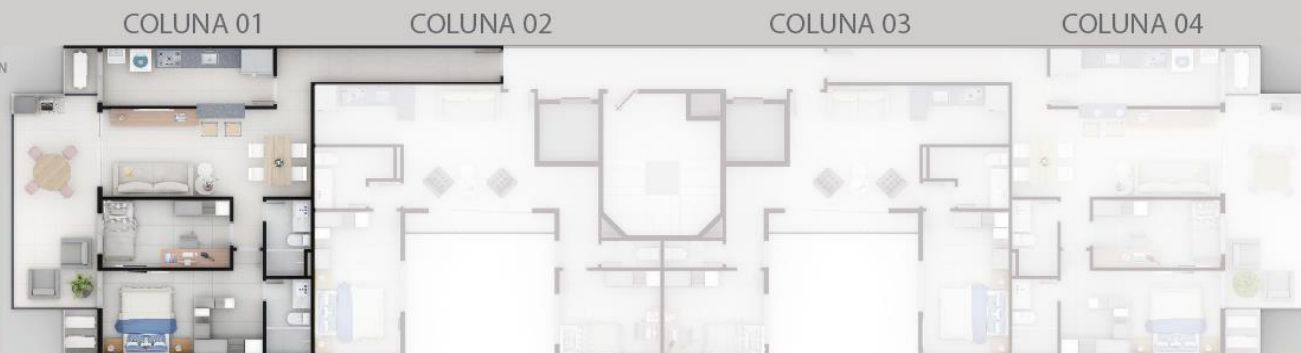

## *D*etalhes do Apartamento

Coluna 03  
Metragem: 54,33m<sup>2</sup>  
Tipologia: 2 quartos  
sendo 1 suíte e lavabo

*Sala*  
*coluna2e3*

Imagens meramente ilustrativas.

*Varanda  
coluna2e3*

Imagens meramente ilustrativas.

## *D*etalhes do Apartamento

Coluna 02  
Metragem: 54,38m<sup>2</sup>  
Tipologia: 2 quartos  
sendo 1 suíte e lavabo

COLUNA 01

COLUNA 02

COLUNA 03

COLUNA 04

*Sala  
coluna2e3*

Imagens meramente ilustrativas.

## *D*etalhes do Apartamento

Coluna 01  
Metragem: 84.06m<sup>2</sup>  
Tipologia: 2 quartos  
sendo 1 suíte e lavabo

*Sala  
coluna 1e4*

Imagens meramente ilustrativas.

Quarto  
coluna 1e4

Imagens meramente ilustrativas.