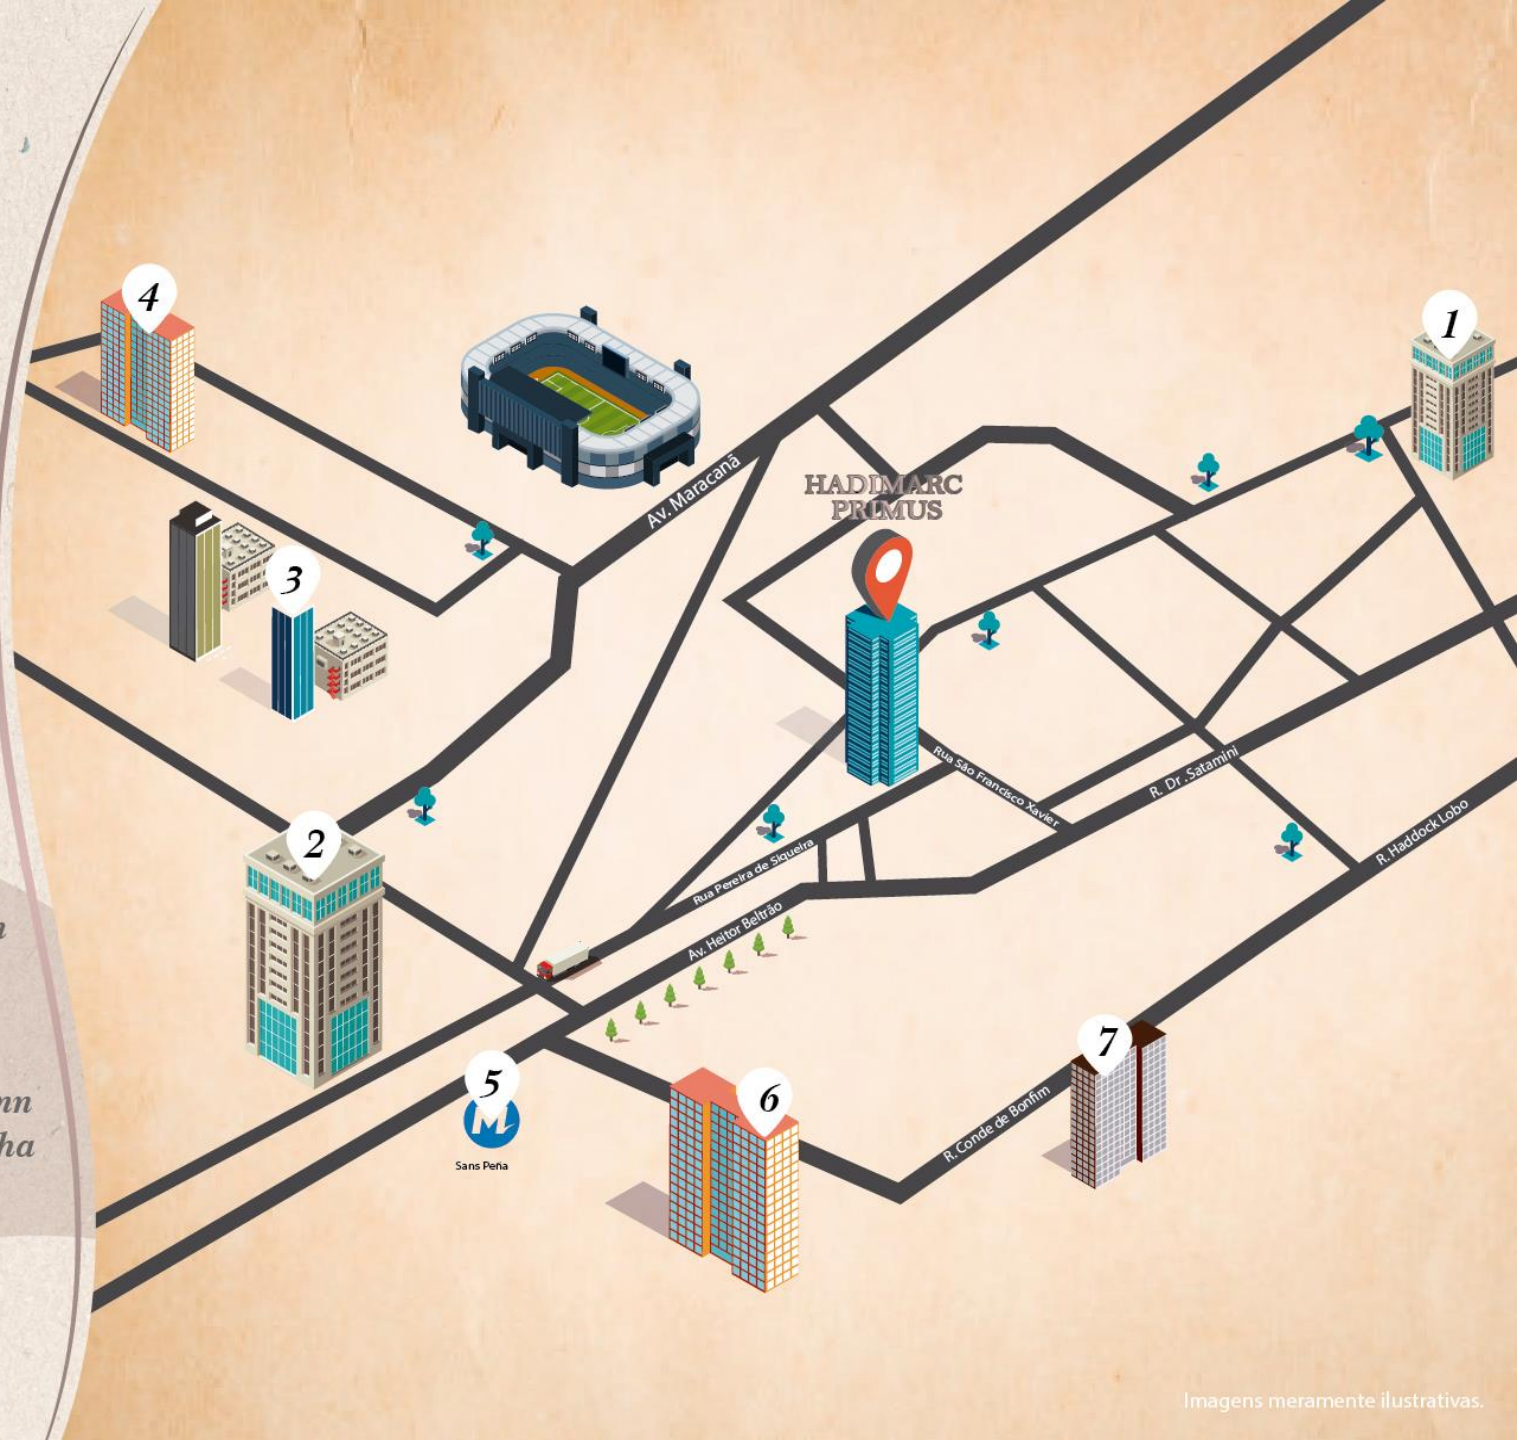

## Gastronomia

- Bar do Adão
- Brewteco
- Buxixo
- La Mole
- Parme
- Gula Gula
- Centro Gastronomico Varnhargen
- Mamma Jamma
- Turino
- Garota da Tijuca
- Siri
- Gurumê

**D**e carro 🚗

- 1 - CEFET - 5mn
- 2 - UVA - 5mn
- 3 - FAETEC - 4mn
- 4 - Colégio Militar - 5mn
- 5 - PH - 5mn
- 6 - IBEU - 5mn
- 7 - UFRJ - 5mn

## *I*nstituições de ensino

Colégio Militar  
UERJ  
Mopi  
Universidade Estácio de Sá  
Colégio Elite  
FAETEC  
UERJ  
Veiga de Almeida  
Red Baloon  
Cultura Inglesa  
IBEU

## Localização

Rua Pereira de Siqueira, 36.

## De carro

- 1 - Parque Shopping América - 5mn
- 2 - Shopping Tijuca - 5mn
- 3 - Polo Gastronomico Varnhagen - 5mn
- 4 - Hospital Badin - 5mn
- 5 - Matrô Sans Peña - 5mn
- 6 - Hospital Pan Americano - 5mn
- 7 - Casa de Saúde Sta. Therezinha - 5mn