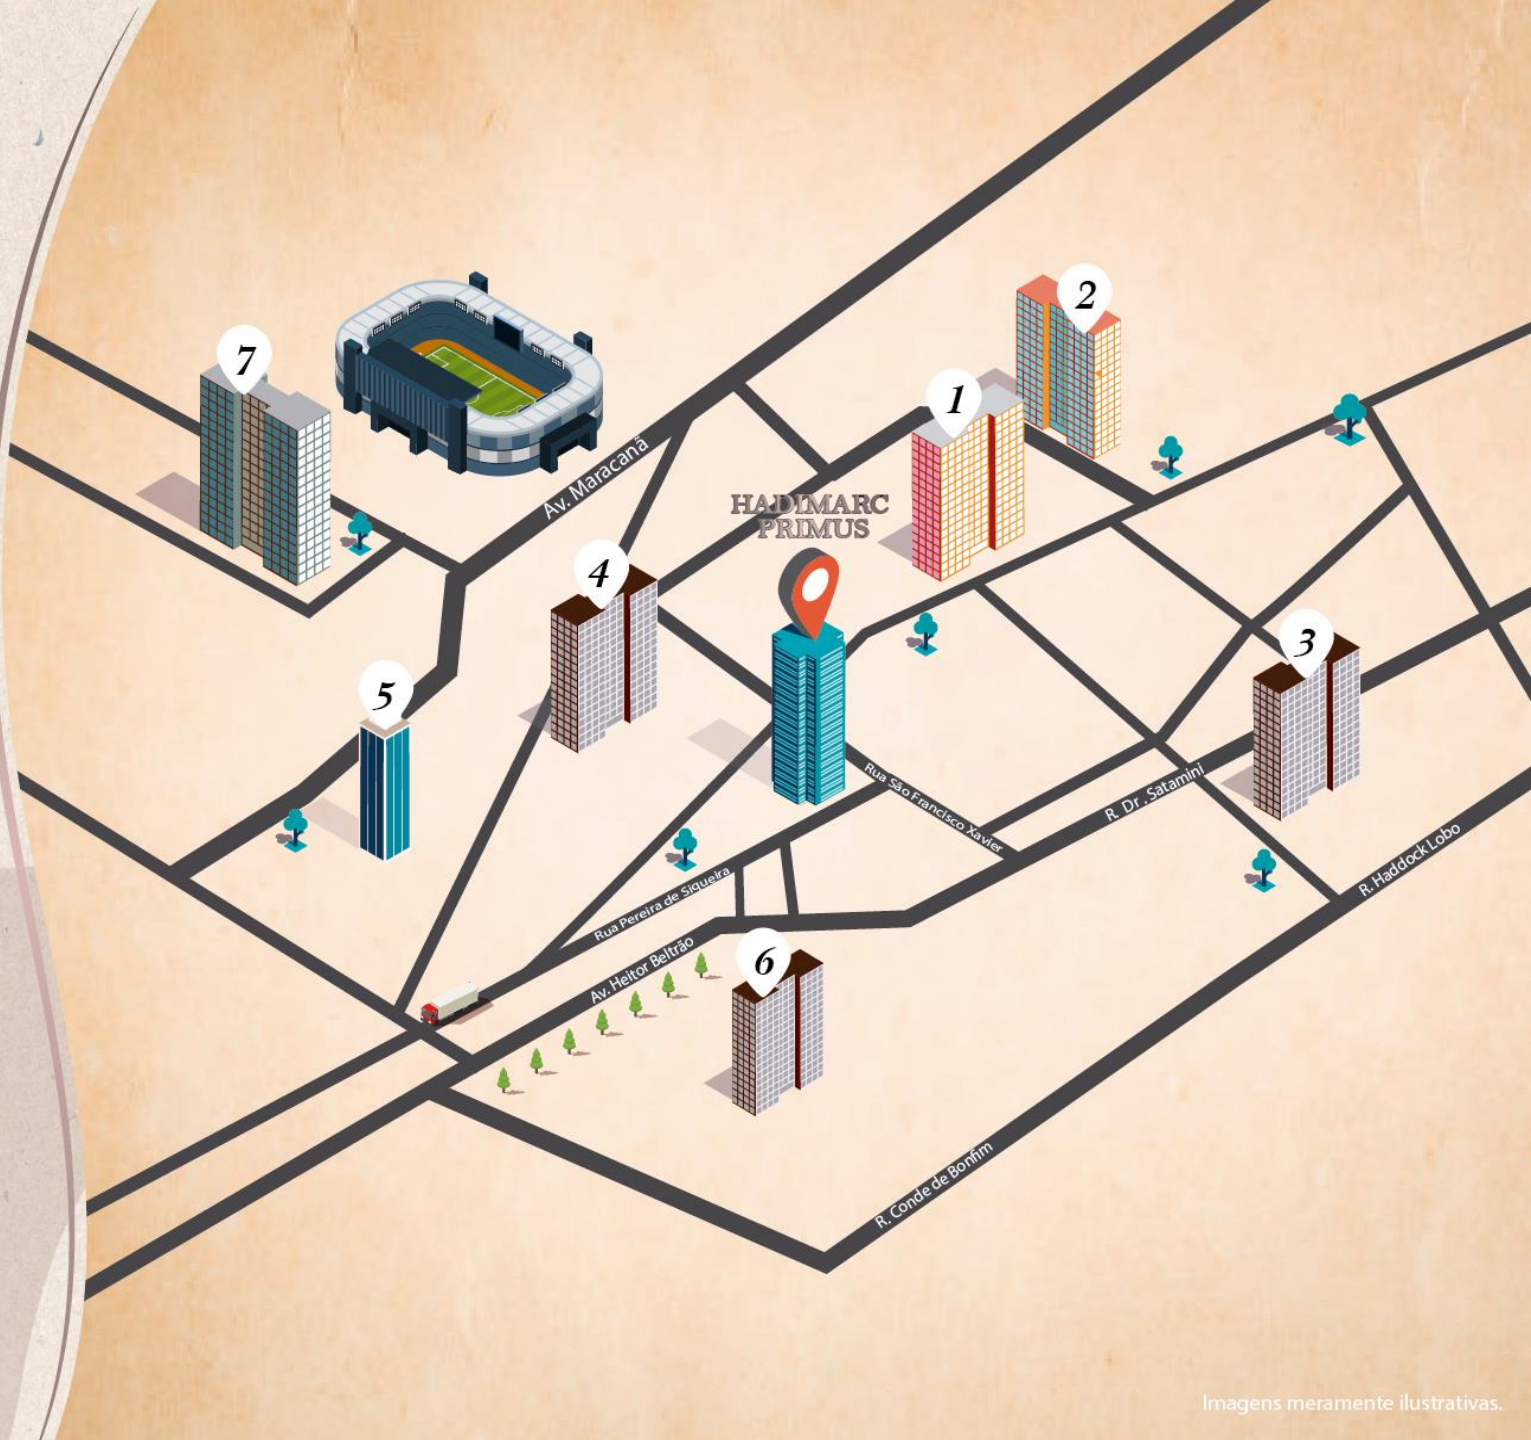

## Gastronomia

- Bar do Adão
- Brewteco
- Buxixo
- La Mole
- Parme
- Gula Gula
- Centro Gastronomico Varnhargen
- Mamma Jamma
- Turino
- Garota da Tijuca
- Siri
- Gurumê

**D**e carro 🚗

- 1 - CEFET - 5mn
- 2 - UVA - 5mn
- 3 - FAETEC - 4mn
- 4 - Colégio Militar - 5mn
- 5 - PH - 5mn
- 6 - IBEU - 5mn
- 7 - UFRJ - 5mn

## De carro

- 1 - Parque Shopping América - 5mn
- 2 - Shopping Tijuca - 5mn
- 3 - Polo Gastronomico Varnhagen - 5mn
- 4 - Hospital Badin - 5mn
- 5 - Matrô Sans Peña - 5mn
- 6 - Hospital Pan Americano - 5mn
- 7 - Casa de Saúde Sta. Therezinha - 5mn